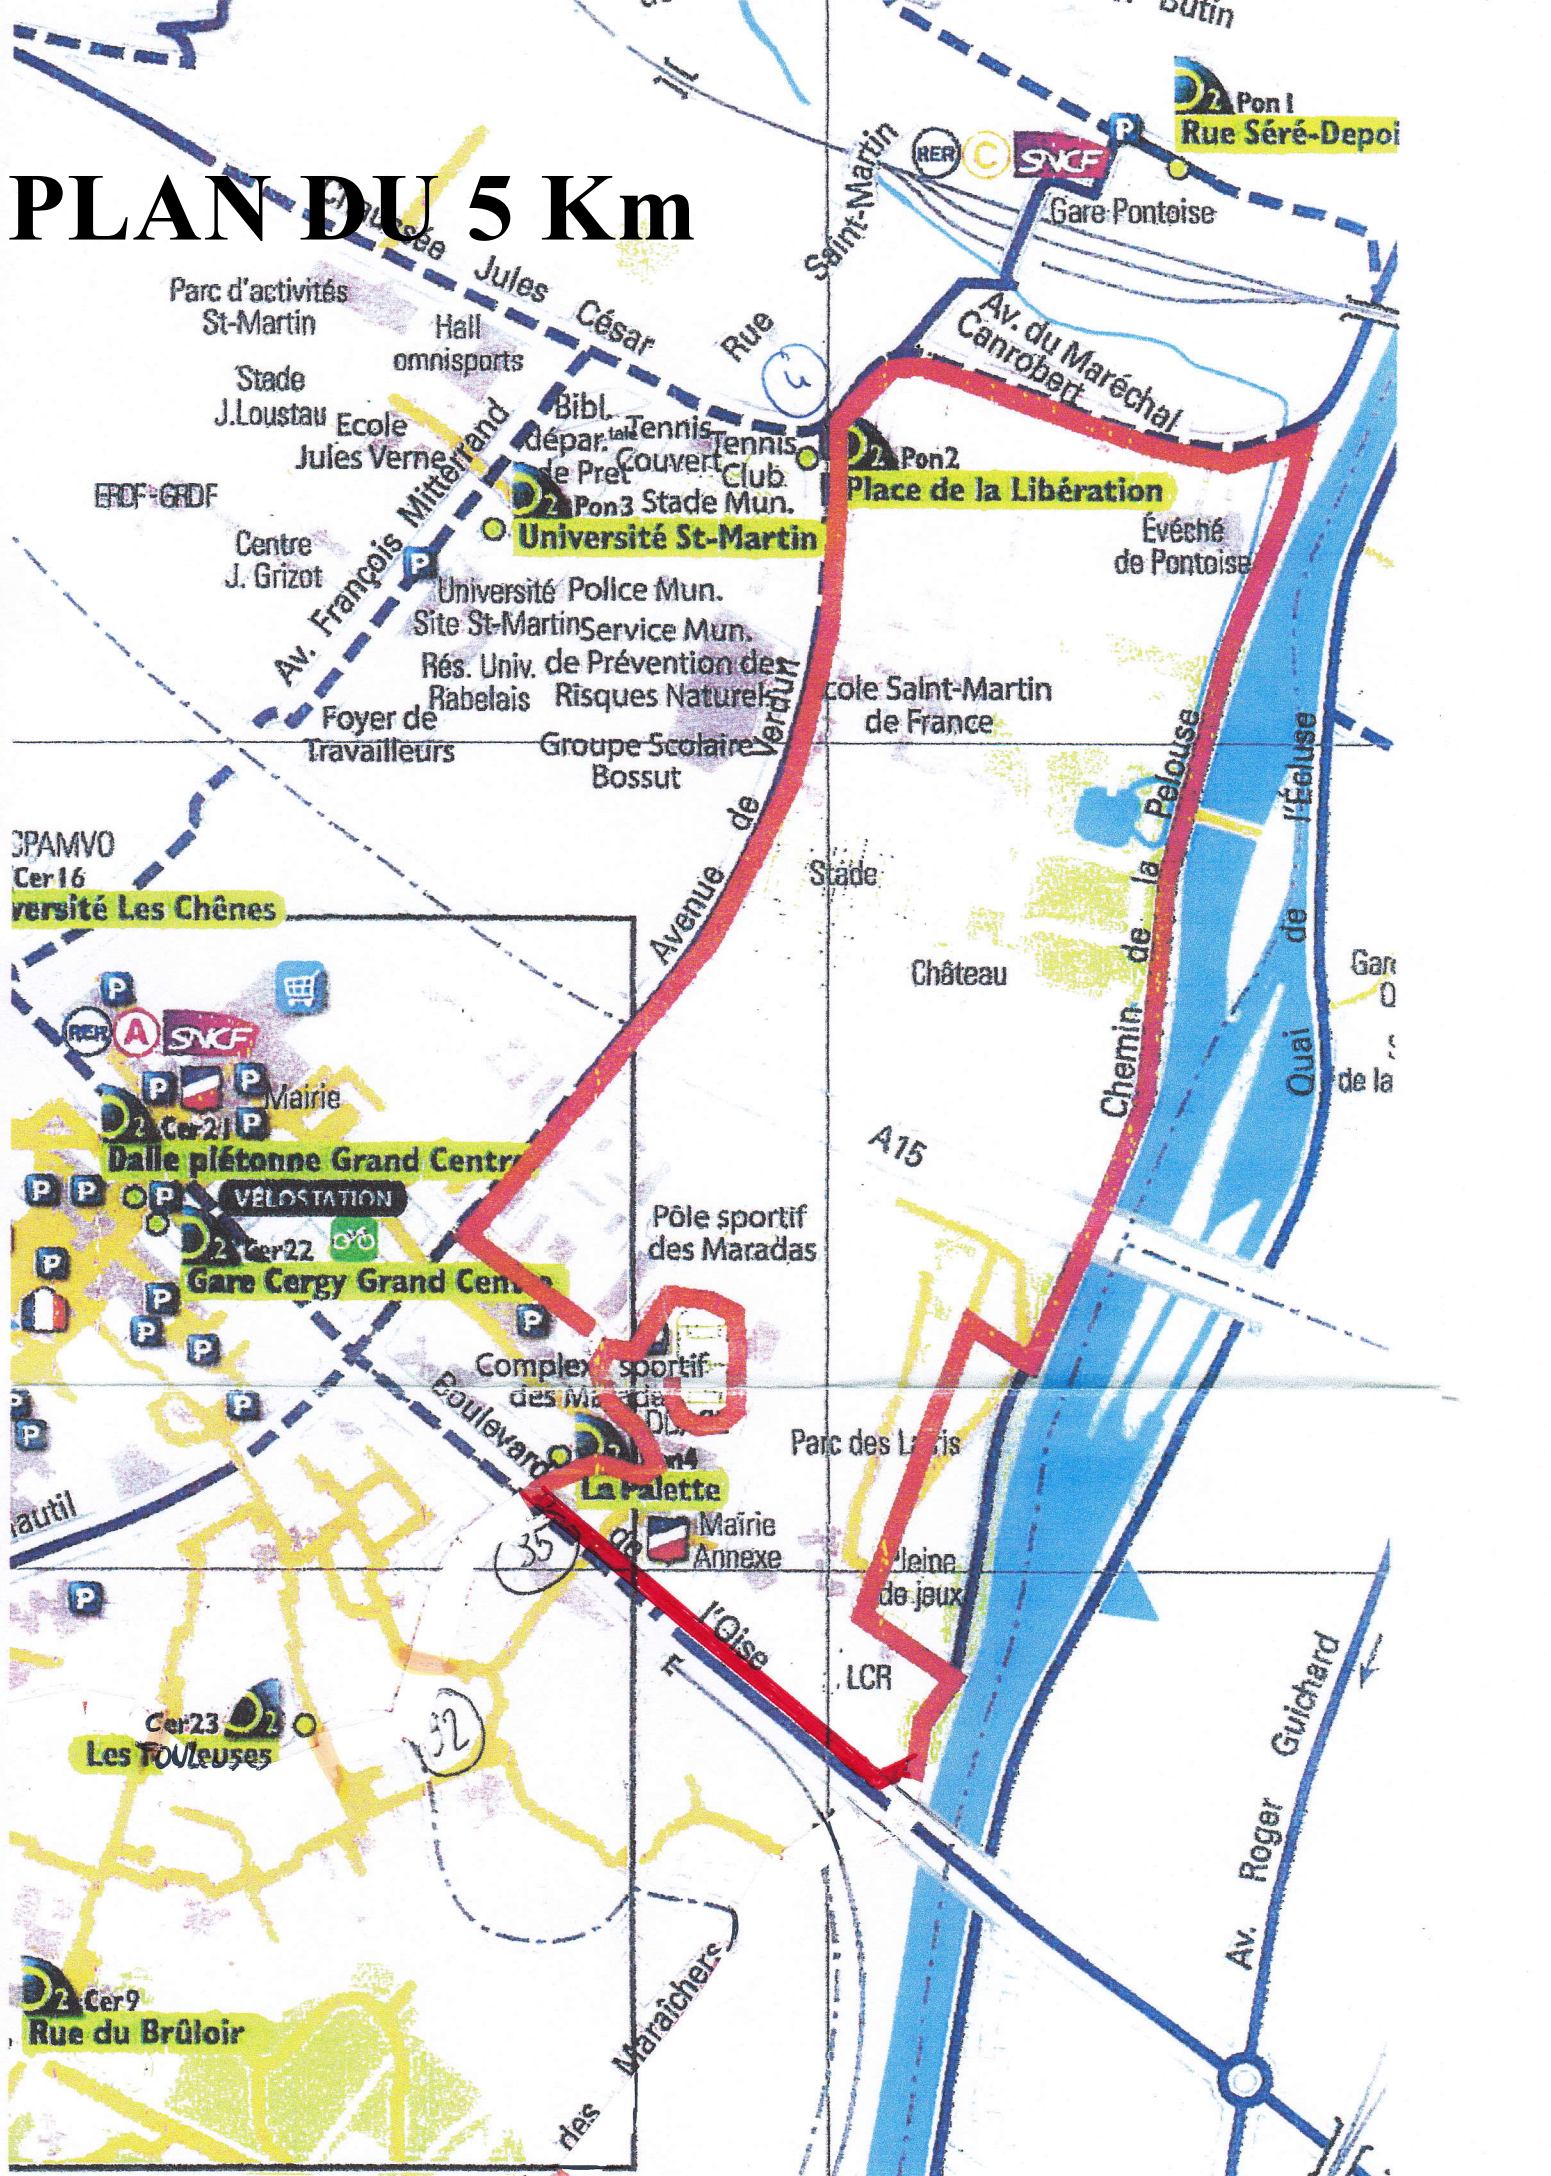

PLAN DU 5 Km

Course du muguet 2016 10km

Départ devant le gymnase

Km 1 3.5m après les feux devant l'école St martin

Km 2 1m avant bâtiment SNO

Km 3 Après pont A15, 17.9m après le poteau LR26

Km 4 Après pont Eragny, chemin Larris, 53.1m avant les poteaux

Km 5 Dans les maraichers, Chemin des bords de l'eau poteau 9 SNCF

Km 6 Dans les maraichers, Chemin du bord de l'eau. Portail propriété privée, 13.85m avant poteau R067

Km 7 Dans les maraichers, Chemin du bord de l'eau Portail N°24

Km 8 Boulevard de l'Hautil, Escalier avant avenue du sud

Km 9 Maradas mauves après le carrefour des Touleuses

Arrivée sur stade 3/4 tour de piste